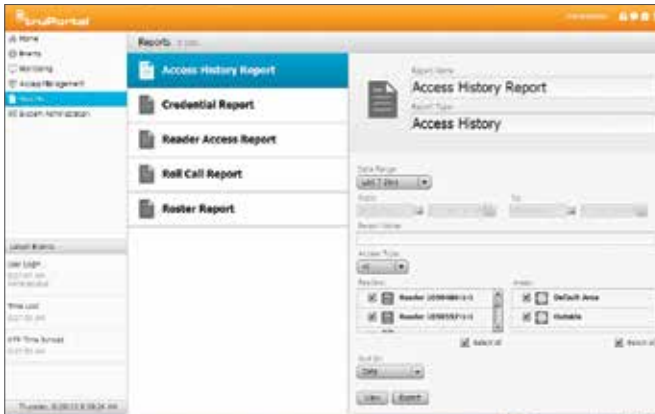

Diagnostiikka

Järjestelmähakemisto

Raportit

Sisäinen logiikka

Suunniteltu helppoon valvontaan ominaisuuksia unohtamatta

Sisältää monipuoliset työkalut, helpon hakutoiminnon ja graafisen diagnostiikan. TruPortal™ 1.5 käyttöliittymä tekee hallinnasta yksinkertaisesti helppoa.

Siistit, ikonipohjaiset näkymät

Askel askeleelta opastavat vinkki-ikkunat

Laajat ominaisuudet yksinkertaiseen hakuun, sekä raporttien ja aikataulujen luontiin

Saumaton videointegraatio TruVision-sarjan tallentimien kanssa

Etsintätyökalu tekee käyttöönotosta ja laajenuksesta helppoa ja nopeaa.