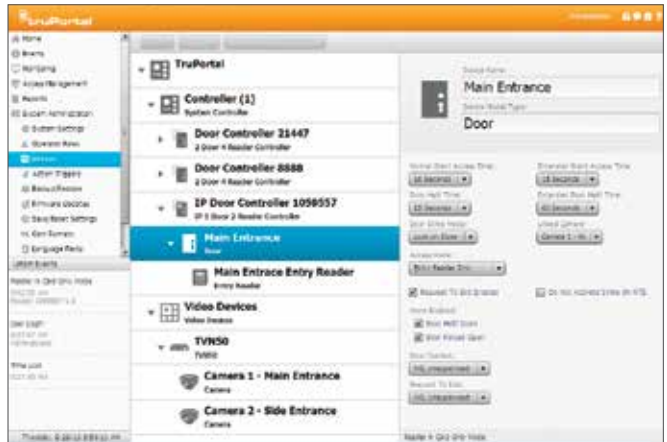

### Selainpohjainen käyttöliittymä

Vinkki-ikkunat, ohjeet, pikaoppaat ja yksinkertainen haku helpottavat päivittäisiä tehtäviä

Toimii yleisimpien selainten kanssa:  
Internet Explorer, Chrome, Safari, Firefox

Useita kielivaihtoehtoja\*

Graafinen diagnostiikkanäkymä

Intuiitiivinen raporttien luonti

\* Englanti, Espanja, Ranska, Portugali, Hollanti, Suomi, Italia, Turkki, Ruotsi ja Saksa

## Diagnostiikka

## Järjestelmähakemisto