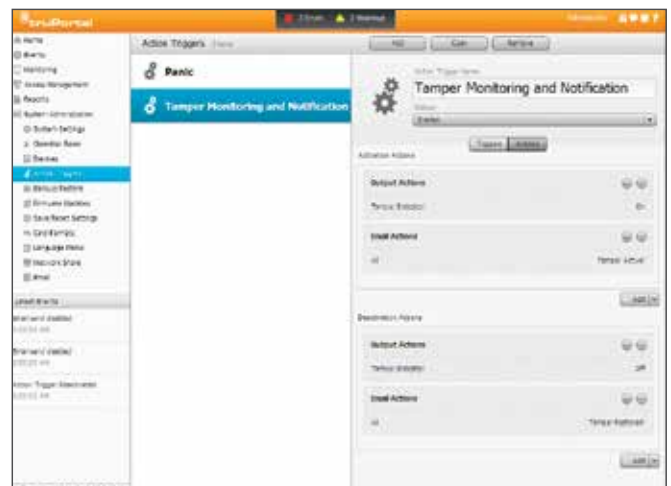

Selainpohjainen käyttöliittymä

Vinkki-ikkunat, ohjeet, pikaoppaat ja yksinkertainen haku helpottavat päivittäisiä tehtäviä

Toimii yleisimpien selainten kanssa:
Internet Explorer, Chrome, Safari, Firefox

Useita kielivaihtoehtoja*

Graafinen diagnostiikkanäkymä

Intuiitiivinen raporttien luonti